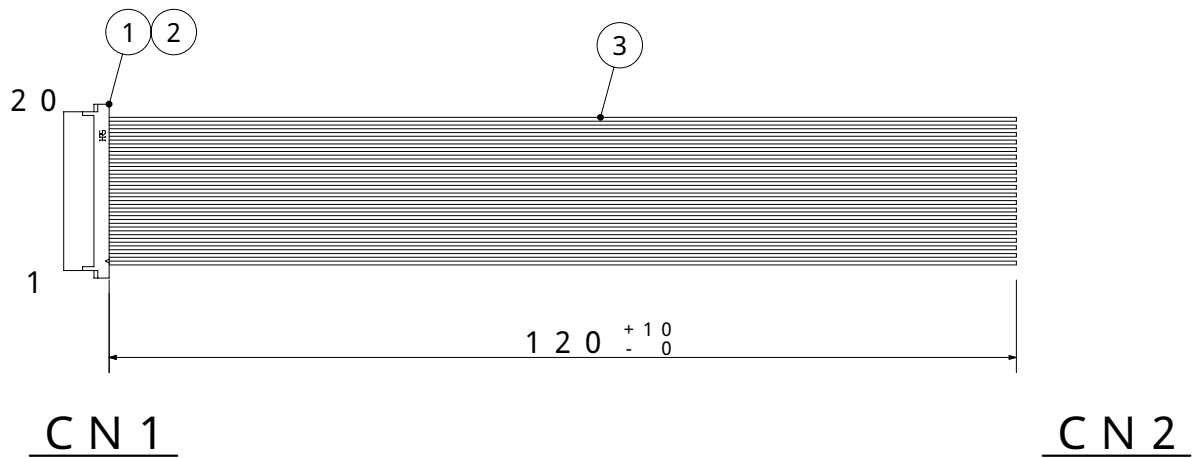

品名	液晶ハーネス片端（ヒロセ）
----	---------------

部品表

単位：mm

部番	部品名	メーカー	数量	備考
	コネクタ DF19G-20S-1C	ヒロ電機	1	外装シールド有り
	端子 DF19-2830SCFA	ヒロ電機	20	
	ケーブル UL1571 30AWG 白		20	

結線

CN1

- 1 _____
- 2 _____
- 3 _____
- 4 _____
- 5 _____
- 6 _____
- 7 _____
- 8 _____
- 9 _____
- 10 _____
- 11 _____
- 12 _____
- 13 _____
- 14 _____
- 15 _____
- 16 _____
- 17 _____
- 18 _____
- 19 _____
- 20 _____